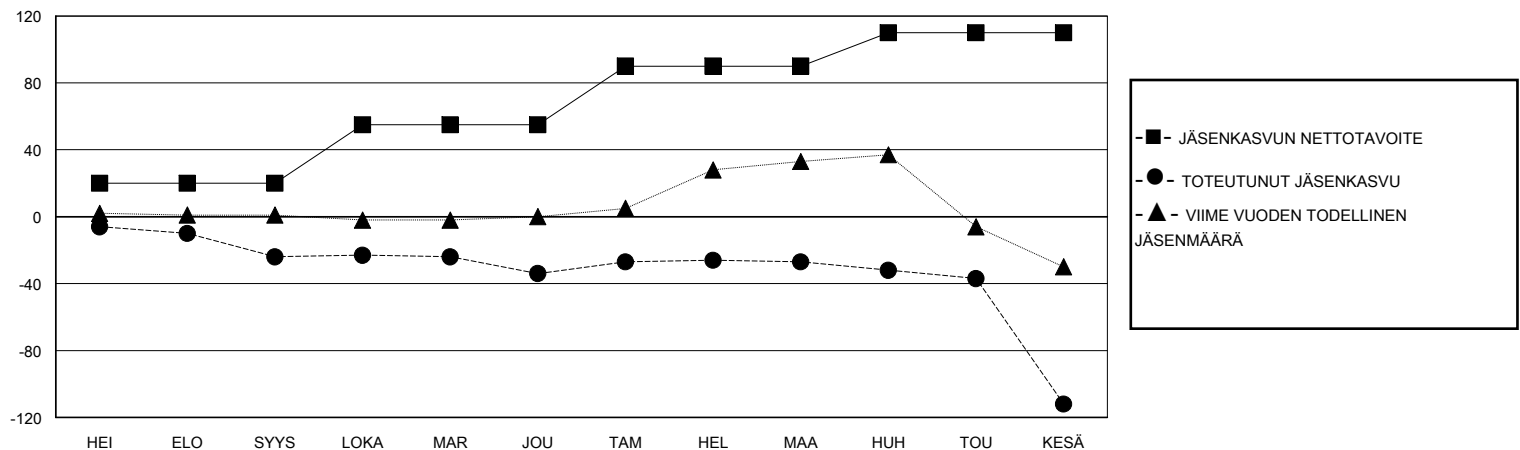

MONTHLY MEMBERSHIP PROGRESS REPORT

District 107 A

Results as of: 6/30/2020

GMT:

SIJAINTI FINLAND

GMT VAALIPIIRI

Klubit				jäsentä			
TULOKSET 2019-2020				TULOKSET 2019-2020			
NELJÄNNES	UUDEN KLUBIN TAVOITE	UUDET KLUBIT	LOPETETUT KLUBIT	NELJÄNNES	JÄSENKASVUN NETTOTOIVOITE	TOTEUTUNUT JÄSENKASVU	POISTETUT JÄSENET (mukaan lukien siirrot)
HEI/ELO/SYYS	0	0	0	HEI/ELO/SYYS	20	14	38
LOKA/MAR/JOU	0	0	0	LOKA/MAR/JOU	35	39	46
TAM/HEL/MAA	1	0	0	TAM/HEL/MAA	35	30	21
HUH/TOU/KESÄ	1	0	2	HUH/TOU/KESÄ	20	14	98

TAVOITTEET JA UUDET KLUBIT, KUMULATIIVINEN

TAVOITTEET JA JÄSENET, KUMULATIIVINEN

LAKKAUTETUT KLUBIT: 2

ERONNEET JÄSENET

KUOLLUT	27
KLUBI LAKKAUTETTU	43
MUU	133
YHTEENSÄ	203

44 CLUBS OF 87 LISÄNNY YHDEN TAI USEAMMAN UUTTA JÄSENTÄ