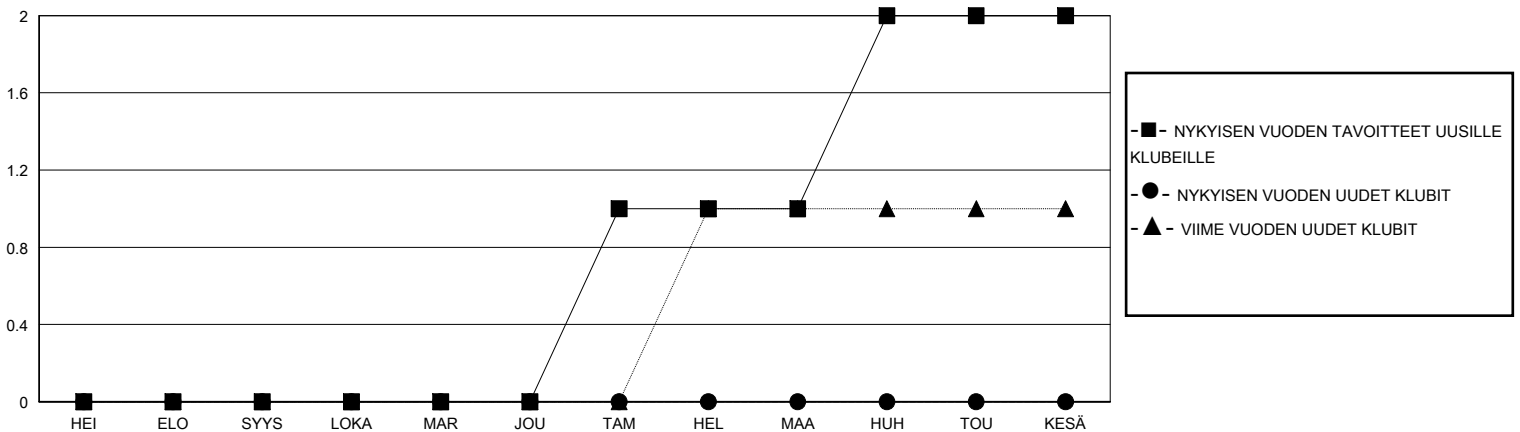

MONTHLY MEMBERSHIP PROGRESS REPORT

District 107 A

Results as of: 6/30/2020

GMT:

SIJAINTI FINLAND

GMT VAALIPIIRI

Klubit				jäsentä			
TULOKSET 2019-2020				TULOKSET 2019-2020			
NELJÄNNES	UUDEN KLUBIN TAVOITE	UUDET KLUBIT	LOPETETUT KLUBIT	NELJÄNNES	JÄSENKASVUN NETTOTOIVOITE	TOTEUTUNUT JÄSENKASVU	POISTETUT JÄSENET (mukaan lukien siirrot)
HEI/ELO/SYYS	0	0	0	HEI/ELO/SYYS	20	14	38
LOKA/MAR/JOU	0	0	0	LOKA/MAR/JOU	35	39	46
TAM/HEL/MAA	1	0	0	TAM/HEL/MAA	35	30	21
HUH/TOU/KESÄ	1	0	2	HUH/TOU/KESÄ	20	14	98

TAVOITTEET JA UUDET KLUBIT, KUMULATIIVINEN